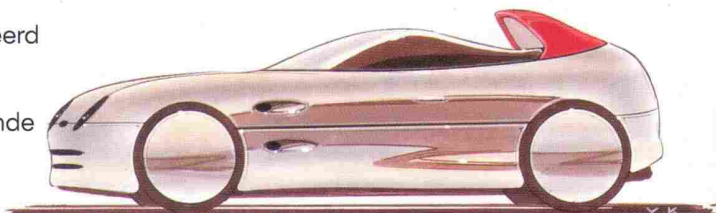

by SUZUKI

KUNT U DE VERLEIDING AAN?

Suzuki Cappuccino, geïnspireerd door de warmte van Europese styling. Verleidelijk, sensueel en chique. Passie overgoten met distinctie, gelijk het recept voor de beroemde Italiaanse koffie.

Een klassiek uiterlijk gecombineerd

met tot de verbeelding sprekende

prestaties. De Cappuccino kan

wedijveren met de roemruchte sportwagens van weleer. Daarbij

herbergt hij onderhuids de technologie van vandaag. Het karakter

voor een duurzame relatie. Continu verschaft de Cappuccino

opwinding. Naar believen met het frisse genot van open rijden.

Cappuccino